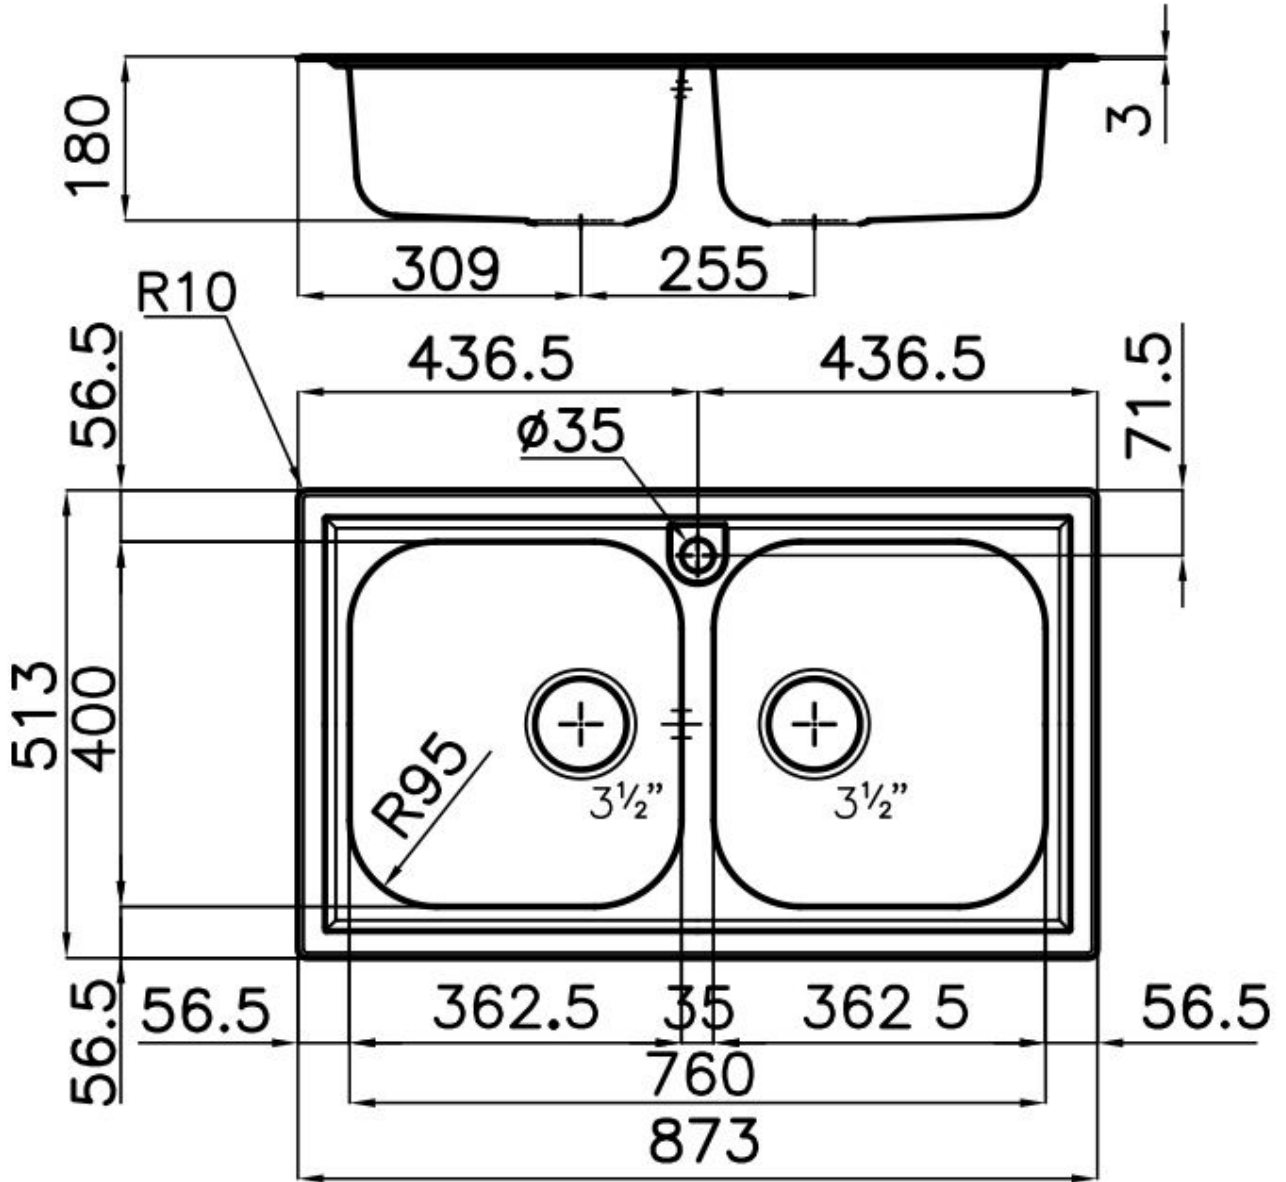

Lavello Foster Marine

Lavelli in acciaio inox

Codice: 1976 960

CARATTERISTICHE

PILETTA 3,5" BASKET

Lo scarico è dotato di piletta grande 3,5", con il pratico tappo a cestello che impedisce il defluire nello scarico di parti solide.

80-90 cm

Dimensioni

873x513 mm

Dotazioni standard

Ganci di fissaggio, guarnizione, piletta, troppo-pieno e sifone, Imballo in scatola

Fori Mixer

1 foro di serie

Foro incasso 840 x 480 mm

Gocciolatoio No

Larghezza 87 cm

Misura vasca 362,5x400mm

Note: Guarnizioni premontate

Numero vasche 2 vasche

Piletta Piletta 3,5"

DATI TECNICI

GALLERIA FOTOGRAFICA